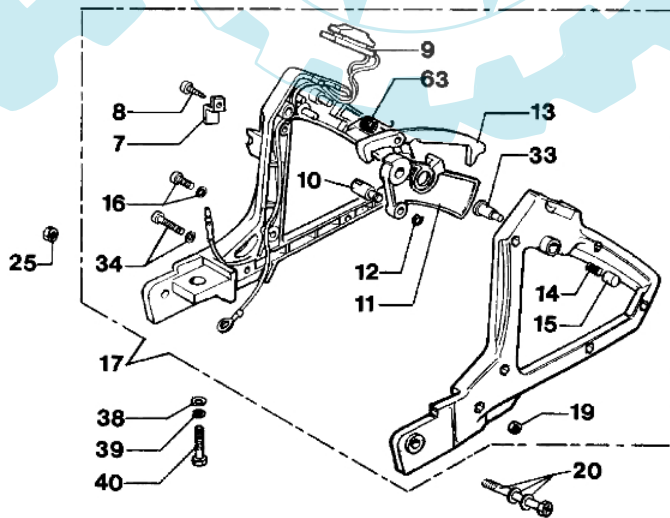

TS 33 - Klingenset

DA OTTOBRE 1995
FROM OCTOBER 1995
DEPUIS OCTOBRE 1995
DESDE OCTUBRE 1995

FINO A SETTEMBRE 1995
TILL SEPTEMBER 1995
JUSQU'A SEPTEMBRE 1995
HASTA SEPTIEMBRE 1995

Bild Nr.	Anz.	Teilenummer	Beschreibung	Technische Nachricht
1	1	4159057	Schraube	
2	1	4159058	Handgriff	
3	2	4159059	Mutter	
4	1	4159055	Platte	
5	1	4159056	Gehäuse rohr	
6	1	4159063	Fettnippel	
7	1	4159039	Sicherung	
8	1	3960012	Schraube	
9	1	4159198	Schalter	
10	1	4159040	Stift	
11	1	4159042	Gashebel	
12	1	4159043	Ring	
13	1	4159197	Hebel	
14	1	4159045	Feder	
15	1	4159046	Schalter	
16	2	4159048	Schraube	
17	1	4159037	Handgriff	
18	1	3801012	Schraube	
19	1	3912004	Mutter	
20	1	4159099	Schraube	
21	1	4159190A	Handgriff	
22	1	61040131R	Handgriff	
23	1	4159191	Schultz	
24	1	034000013	Mutter	
25	4	3914006R	Mutter	
26	1	4159062	Führung	
27	1	3914003	Mutter	
28	2	4159071	Schraube	
29	1	3035023	Lager	
30	1	3035003	Lager	
31	1	4159066	Ritzel	
32	1	4159193	Welle	
33	1	4159044	Stift	
34	1	4159049	Schraube	
35	2	4159069	Pleuel	
36	1	4159032	Schultz	
37	1	4138359R	Schalter	
38	1	3918010	Kugelscheibe	
39	1	3819006	Scheibe	
40	1	3801066	Schraube	
41	1	4159072	Blatt	
42	1	4159075	Blatt	
43	4	4159080	Scheibe	
44	4	4159081	Schraube	
45	2	4159082	Schraube	
46	1	4159073	Schraube	
47	1	4159077	Platte	
48	1	4159074	Filz	
49	1	4159076	Getriebe gehäuse	
50	5	4159078	Schraube	
51	4	4159079	Schraube	
52	3	3960021	Schraube	
53	1	4159127	Ring	
54	3	3960029	Schraube	
55	1	4159006	Gaskabel	
56	1	4100098BR	Feder	
57	1	58040034	Handgriff	
58	1	4138361R	Feder	
59	1	4174245BR	Gashebel	
60	1	4138360R	Feder	
61	1	4138358R	Schalter	
62	2	3801016	Schraube	
63	1	4159199	Feder	
64	1	4174246R	Hebel	
65	1	2317021R	Schalter	
66	1	4159184	Gaskabel	
67	1	4190015	Kabel	