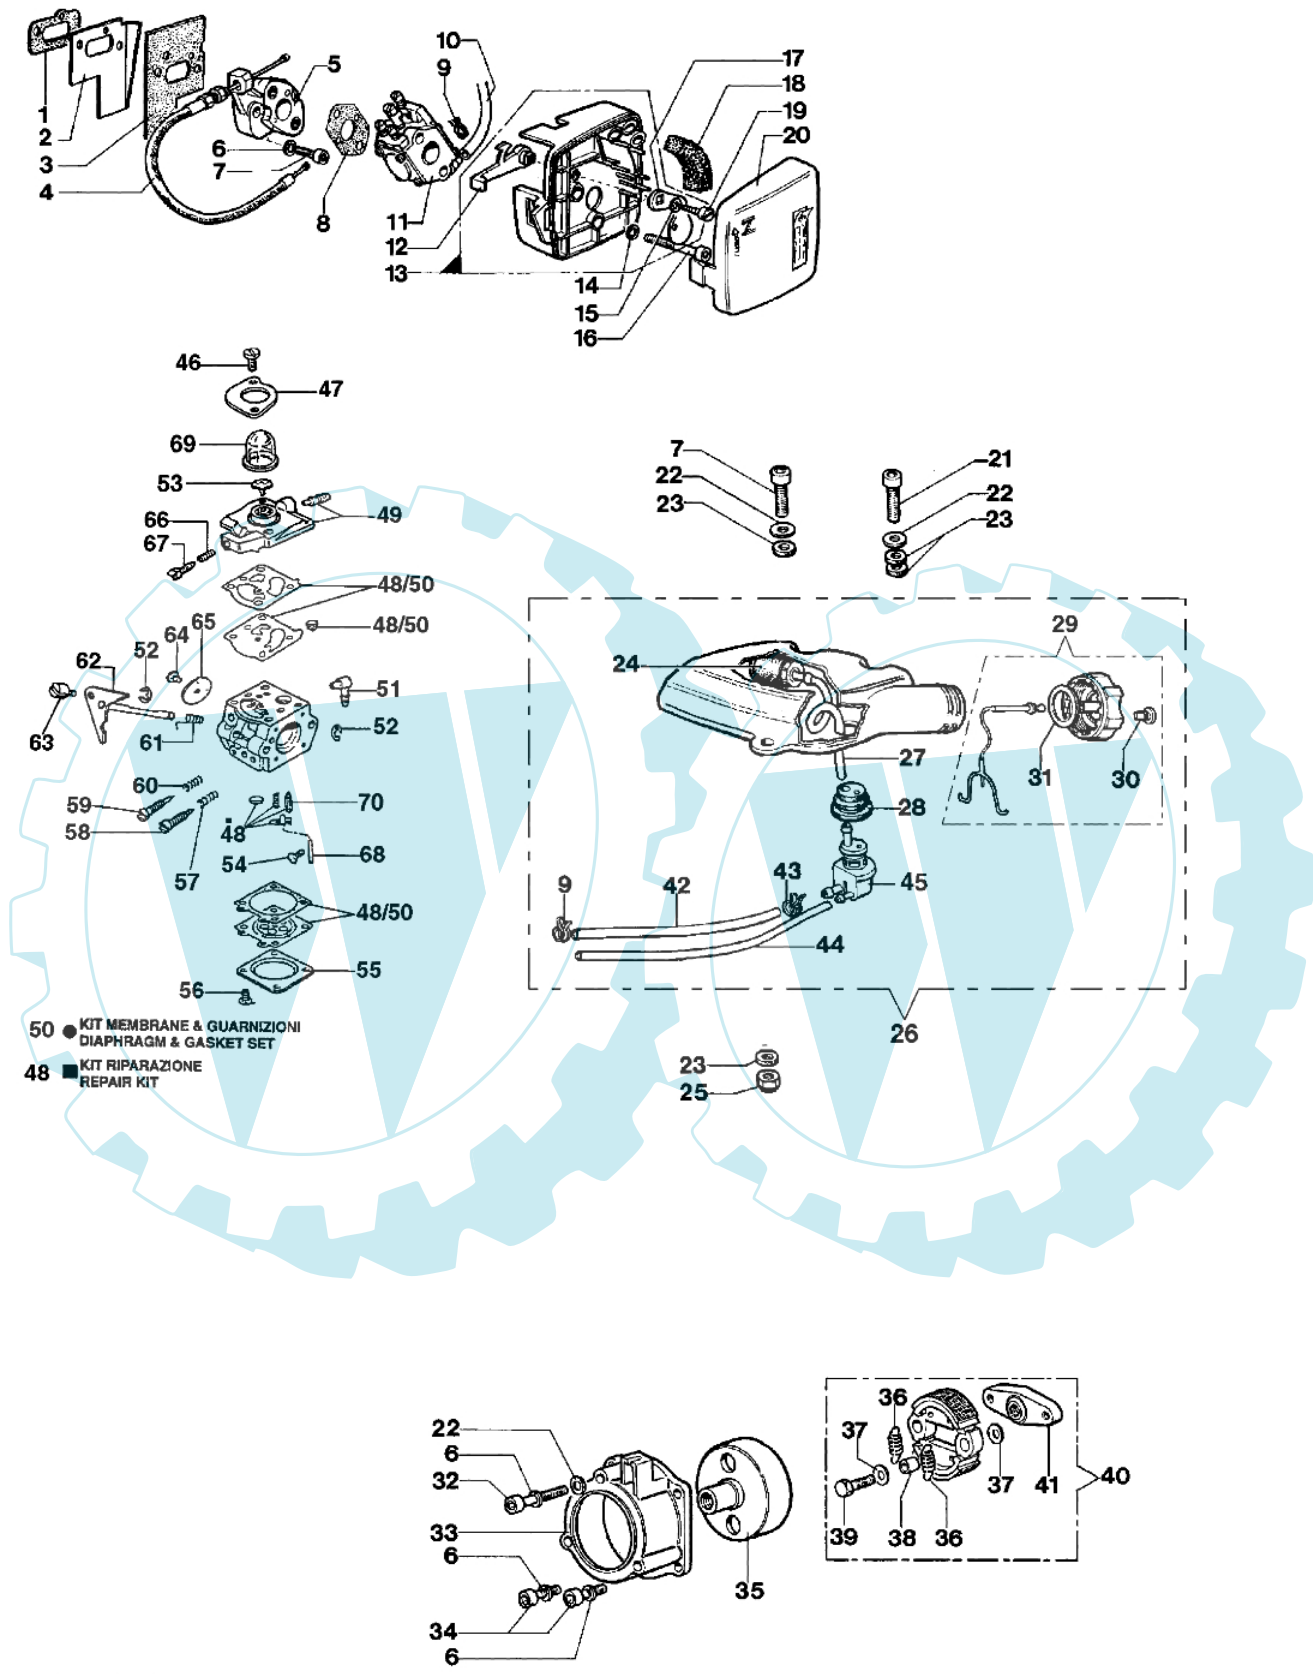

TS 33 - Vergaser und tank

Bild Nr.	Anz.	Teilenummer	Beschreibung	Technische Nachricht
1	1	4098030R	Dichtung	
2	1	4151134	Deflector	
3	1	4174087AR	Dichtung	
4	1	4159184	Gaskabel	
5	1	4174150	Flansch	
6	2	3819006	Scheibe	
7	2	3801015	Schraube	
8	1	4174093AR	Dichtung	
9	1	4098377	Schelle	
10	1	4159008	Rohr	
11	1	2318520R	Vergaser C1Q-E3	
12	1	4161177	Starterhebel	
13	1	4159102	Halter	
14	1	3833073	Scheibe	
15	1	4120070	Scheibe	
16	2	3801012	Schraube	
17	1	4161178	Klappe	
18	1	4161176	Filter	
19	1	3760018	Schraube	
20	1	4161174	Deckel	
21	1	3801013	Schraube	
22	2	3918010	Kugelscheibe	
23	4	4138302	Scheibe	
24	1	094600450R	Filter	
25	5	3914003	Mutter	
26	1	4159204A	Benzin tank	
27	1	072700358	Rohr	
28	1	4162268	Buchse	
29	1	4151258R	Tankdeckel	
30	1	4098658AR	Entlueftungsventi	
31	1	4100308	Dichtung	
32	2	3801066	Schraube	
33	1	4159003	Flansch	
34	6	3801011	Schraube	
35	1	4159005	Kettenrad	
36	2	4138494	Feder	
37	4	3918007	Scheibe	
38	2	4138375	Buchse	
39	2	3806040	Schraube	
40	1	4138376	Kupplung	
41	1	4138374A	Mitnehmer	
42	1	4151044	Rohr	
43	1	3059002	Schelle	
44	1	4159205	Rohr	
45	1	4162270A	Anschluss	
46	1	074000239	Schraube	
47	1	074000147	Deckel	
48	1	074000150	Reparatur-satz	
49	1	074000139	Deckel	
50	1	074000151	Membransatz	
51	1	003300036	Anschluss	
52	1	095000164	Kranz	
53	1	074000148	Ventil	
54	1	2318569	Schraube	
55	1	093500106	Deckel	
56	4	035000162	Schraube	
57	1	093500115	Feder	
58	1	2318606	Schraube H	
59	1	093500269	Schraube L	
60	1	035000165	Feder	
61	1	072700347	Feder	
62	1	375100086	Welle	
63	1	2318211	Bolzen	
64	1	003300209	Schraube	
65	1	072700211	Klappe	
66	1	094600148	Feder	
67	1	074000240	Schraube	
68	1	003300201	Bissel	
69	1	2318572	Kraftstoffpumpe	
70	1	035000152	Duese	