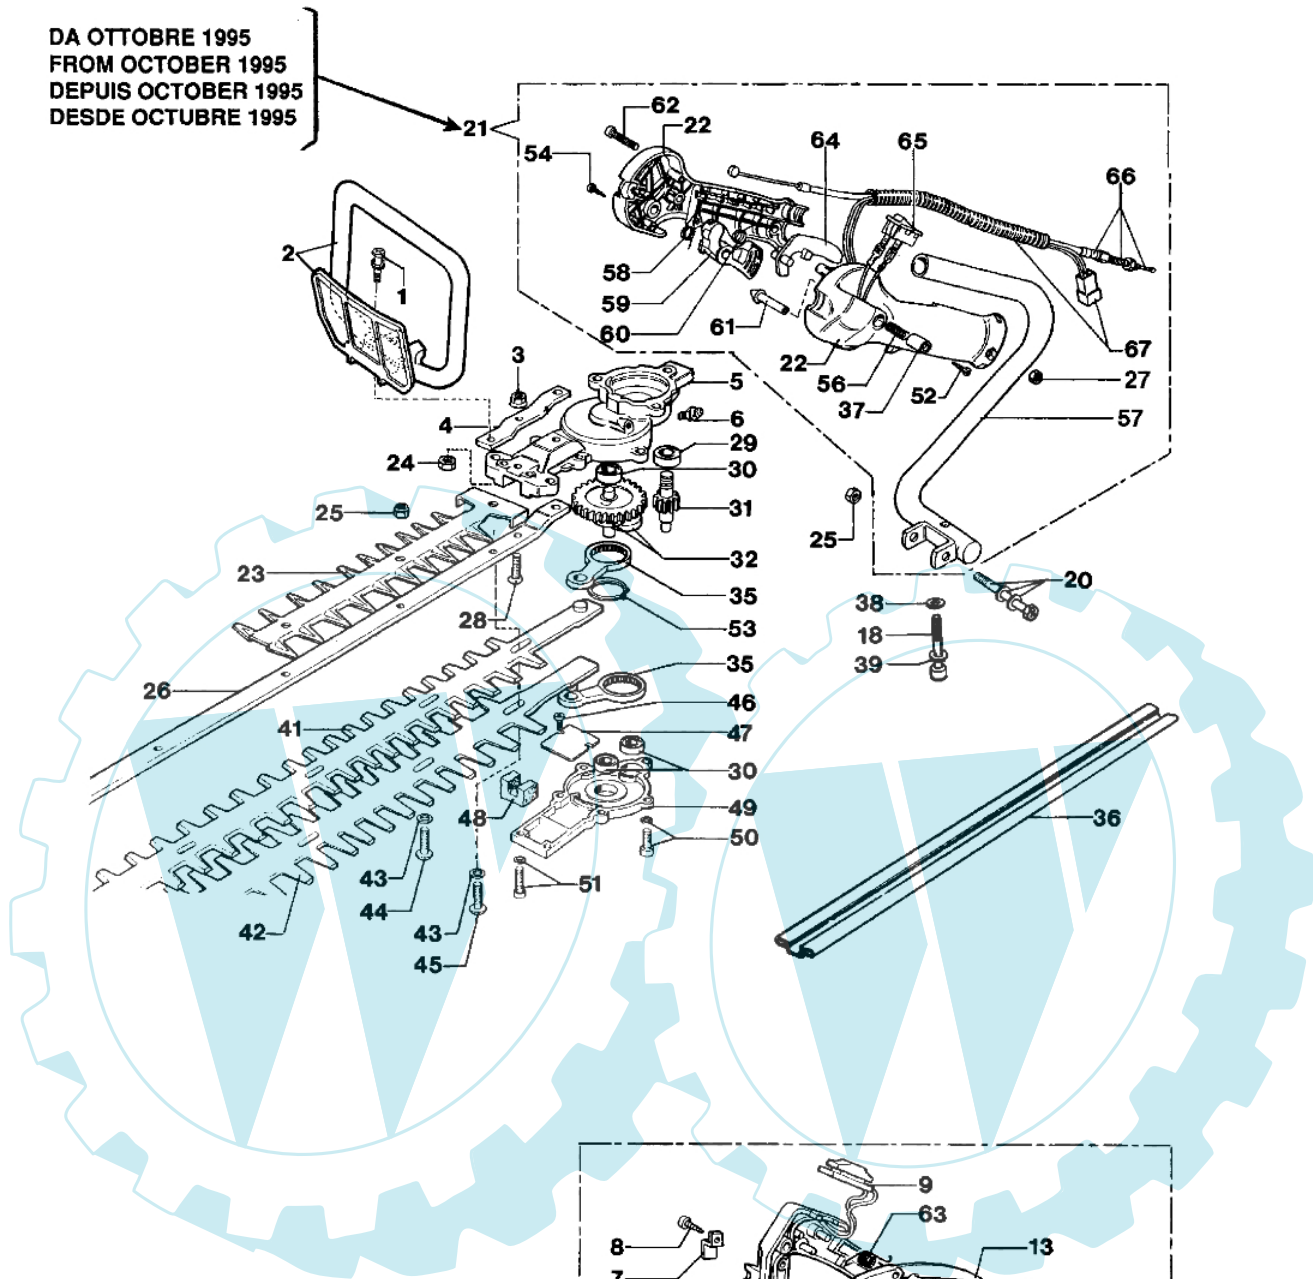

TS 33 - Klingenset

DA OTTOBRE 1995
FROM OCTOBER 1995
DEPUIS OCTOBRE 1995
DESDE OCTUBRE 1995

Bild Nr.	Anz.	Teilenummer	Beschreibung	Technische Nachricht
1	1	4159057	Schraube	
2	1	4159058	Handgriff	
3	2	4159059	Mutter	
4	1	4159055	Platte	
5	1	4159056	Gehäuse rohr	
6	1	4159063	Fettnippel	
7	1	4159039	Sicherung	
8	1	3960012	Schraube	
9	1	4159198	Schalter	
10	1	4159040	Stift	
11	1	4159042	Gashebel	
12	1	4159043	Ring	
13	1	4159197	Hebel	
14	1	4159045	Feder	
15	1	4159046	Schalter	
16	2	4159048	Schraube	
17	1	4159037	Handgriff	
18	1	3801012	Schraube	
19	1	3912004	Mutter	
20	1	4159099	Schraube	
21	1	4159190A	Handgriff	
22	1	61040131R	Handgriff	
23	1	4159191	Schultz	
24	1	034000013	Mutter	
25	4	3914006R	Mutter	
26	1	4159062	Führung	
27	1	3914003	Mutter	
28	2	4159071	Schraube	
29	1	3035023	Lager	
30	1	3035003	Lager	
31	1	4159066	Ritzel	
32	1	4159193	Welle	
33	1	4159044	Stift	
34	1	4159049	Schraube	
35	2	4159069	Pleuel	
36	1	4159032	Schultz	
37	1	4138359R	Schalter	
38	1	3918010	Kugelscheibe	
39	1	3819006	Scheibe	
40	1	3801066	Schraube	
41	1	4159072	Blatt	
42	1	4159075	Blatt	
43	4	4159080	Scheibe	
44	4	4159081	Schraube	
45	2	4159082	Schraube	
46	1	4159073	Schraube	
47	1	4159077	Platte	
48	1	4159074	Filz	
49	1	4159076	Getriebe gehäuse	
50	5	4159078	Schraube	
51	4	4159079	Schraube	
52	3	3960021	Schraube	
53	1	4159127	Ring	
54	3	3960029	Schraube	
55	1	4159006	Gaskabel	
56	1	4100098BR	Feder	
57	1	58040034	Handgriff	
58	1	4138361R	Feder	
59	1	4174245BR	Gashebel	
60	1	4138360R	Feder	
61	1	4138358R	Schalter	
62	2	3801016	Schraube	
63	1	4159199	Feder	
64	1	4174246R	Hebel	
65	1	2317021R	Schalter	
66	1	4159184	Gaskabel	
67	1	4190015	Kabel