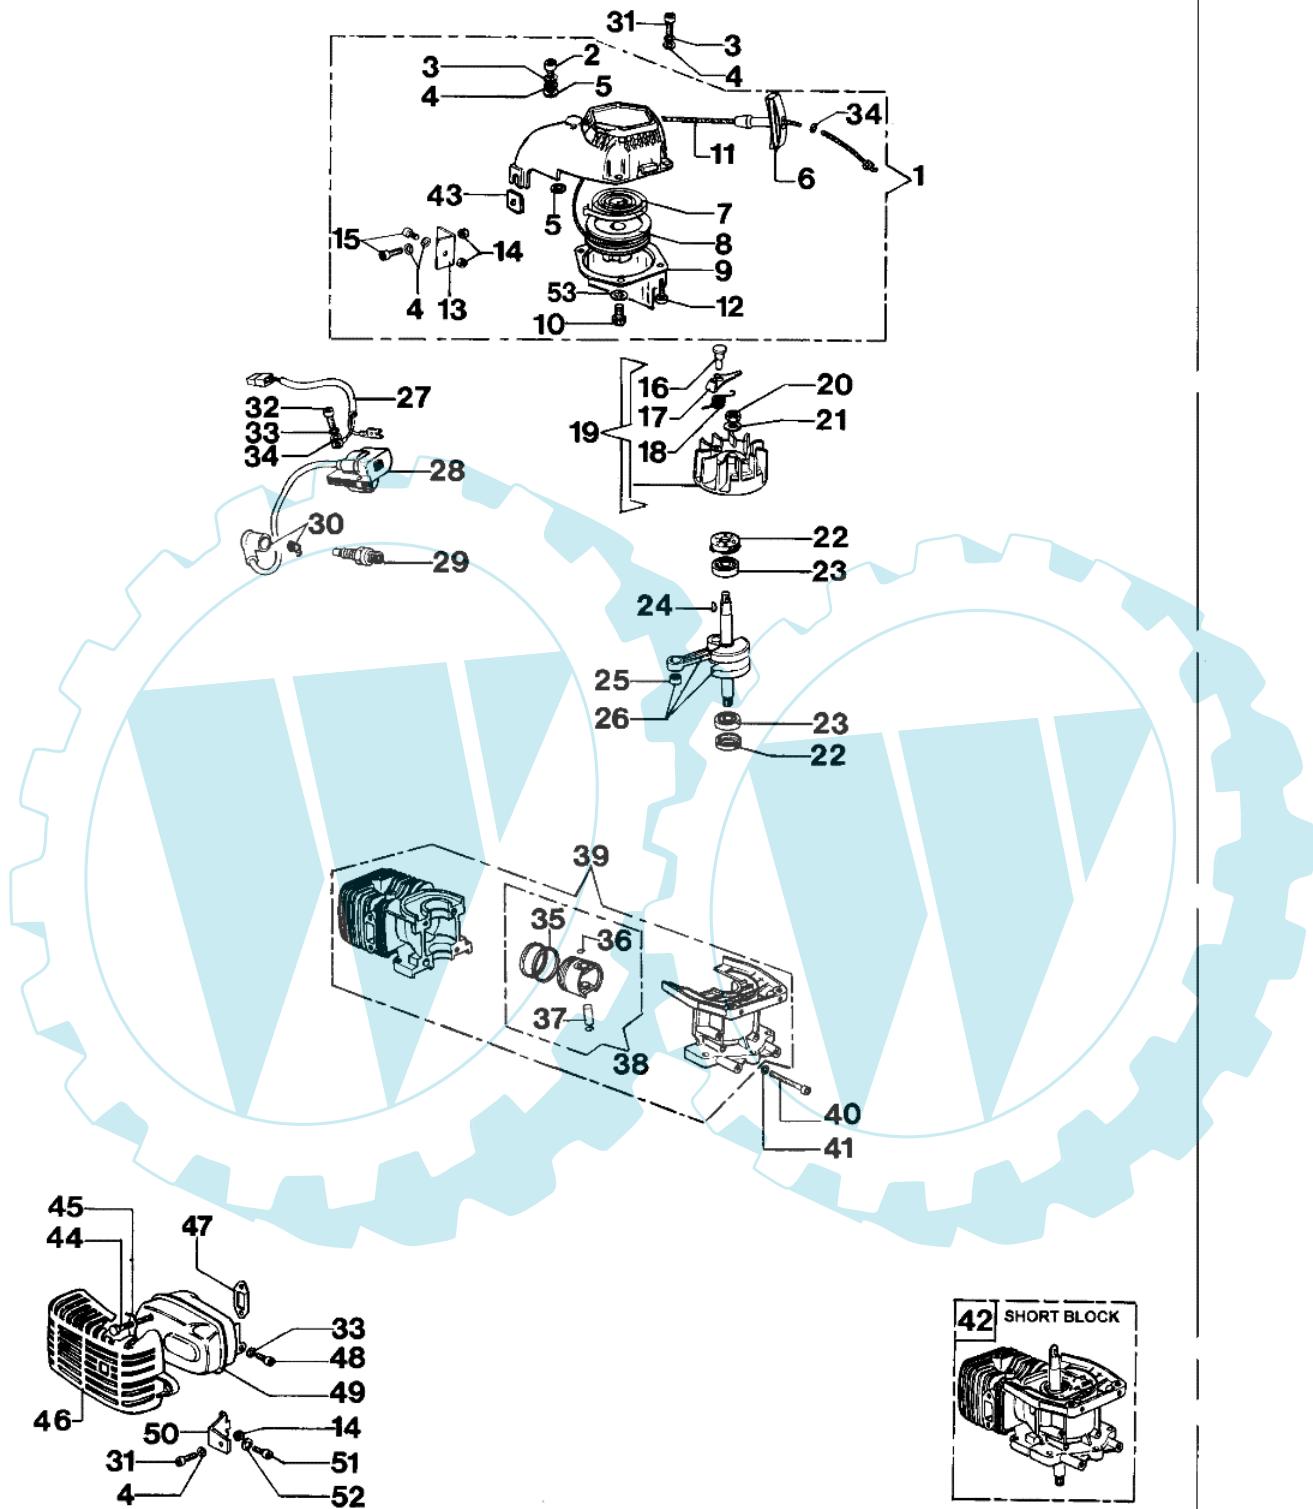

TS 33 - Anlassen und motor

Bild Nr.	Anz.	Teilenummer	Beschreibung	Technische Nachricht
1	1	4151141A	Gehäuse	
2	1	3801015	Schraube	
3	3	3819006	Scheibe	
4	7	3916005	Scheibe	
5	1	3078009	Scheibe	
6	1	4191020A	Starter griff	
7	1	004000132R	Feder	
8	1	4138438BR	Scheibe	
9	1	4151225	Flansch	
10	1	3960111	Schraube	
11	1	4098073R	Starterseil	
12	4	3960056	Schraube	
13	1	4151135	Halter	
14	5	3914003	Mutter	
15	3	3801009	Schraube	
16	2	4161151	Stift	
17	2	4138441	Klinke	
18	2	4161186A	Feder	
19	1	4138446AR	Schwungrad	
20	1	3912009	Mutter	
21	1	3916008R	Scheibe	
22	2	3050009	Kobelring	
23	2	3034011	Lager	
24	1	4098232R	Keil	
25	1	3037013	Lager	
26	1	4100311	Kurbelwelle	
27	1	4179087A	Kabel	
28	1	4138722R	Zündspule	
29	1	005000019	Zündkerze	
30	1	4098064	Kerzenstecker	
31	3	3801010R	Schraube	
32	2	3801003	Schraube	
33	2	3819005	Scheibe	
34	2	3916004	Scheibe	
35	2	093000091R	Kolbenring	
36	2	004900061	Ring	
37	1	4179036	Kolben ring	
38	1	4100330	Kolben komplet Ø36	
39	1	4100334	Zylinder	
40	4	3801014	Schraube	
41	4	3833073	Scheibe	
42	1	4098869	Short block	
43	1	4151106	Platte	
44	2	3806044	Schraube	
45	1	4095211R	Blech	
46	1	4098465A	Deckel	
47	1	4095036	Dichtung	
48	1	007200859	Schraube	
49	1	4159122A	Auspuff	
50	1	4151097	Halter	
51	1	3801019	Schraube	
52	1	3819010	Scheibe	
53	1	3918006	Scheibe	